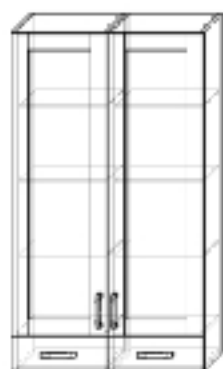

## Horní skříňky - hloubka 28,5 výška 93cm

H/80cm komínek

H/40cm+zásuvky

H/sklo

H/30cm

G/40cm

G/40cm/sklo

H/60cm

H/80cm