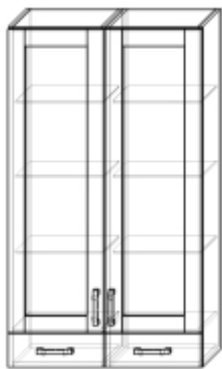

## Horní skříňky - hloubka 28,5 výška 93cm

H/80cm komínek

H/40cm+zásuvky

H/sklo

H/30cm

G/40cm

G/40cm/sklo

H/60cm

H/80cm