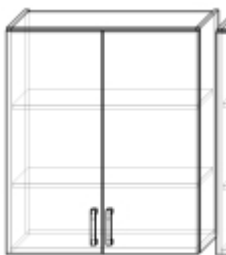

## Horní skříňky - hloubka 28,5 výška 93cm

H/80cm komínek

H/40cm+zásuvky

H/sklo

H/30cm

G/40cm

G/40cm/sklo

H/60cm

H/80cm